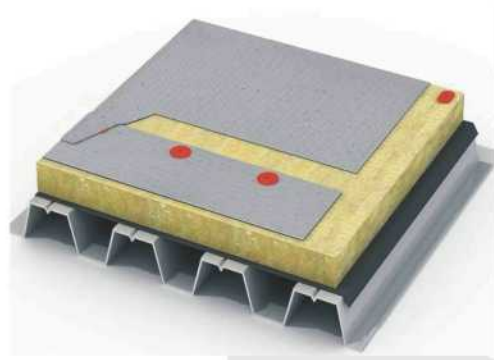

СЕРТИФИКАТ

ТЕХНОНИКОЛЬ
СТРОИТЕЛЬНЫЕ СИСТЕМЫ

ООО "ИнтерСтрой+"

является **ОФИЦИАЛЬНОЙ АВТОРИЗОВАННОЙ ПОДРЯДНОЙ ОРГАНИЗАЦИЕЙ** Корпорации ТехноНИКОЛЬ по работам с **Системами полимерных (пластиковых) кровель.**

Руководитель проекта ЭЦ Корпорации ТехноНИКОЛЬ
Э.Г. Давлатшин

www.tn.ru

Сертификат действителен по 01.07.2010 г.

LOGICROOF®

Сертификат

№ 1007-13

Объект сертификации: "Кровельные и гидроизоляционные системы и технологии монтажа полимерных мембран"

Теребову Сергею Борисовичу

Объем сертифицированных работ: 29.10 – 31.10 07

www.tn.ru
www.logicroof.ru